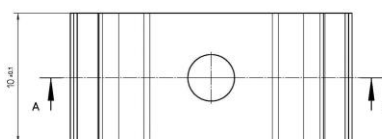

FIXING SPRING FOR ALUMINUM PROFILES

Cod. 031406

Accessorio per profili in alluminio

Accessory for aluminum profiles

Cod.031406

Dimensione	<i>Dimension</i>	22,3 x 10 x 6,9 mm
Peso pezzo	<i>Item weight</i>	1,1 g.
Pz. per confezione	<i>Pieces per unit</i>	2000
Dimensione confezione	<i>Size of packaging</i>	13,5 x 28 x 17,5 cm