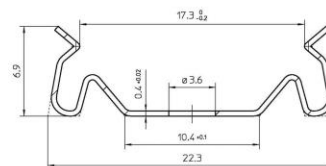

FIXING SPRING FOR ALUMINUM PROFILES

Cod. 031406

Accessorio per profili in alluminio

Accessory for aluminum profiles

Cod.031406

Dimensione	<i>Dimension</i>	22,3 x 10 x 6,9 mm
Peso pezzo	<i>Item weight</i>	1,1 g.
Pz. per confezione	<i>Pieces per unit</i>	2000
Dimensione confezione	<i>Size of packaging</i>	13,5 x 28 x 17,5 cm